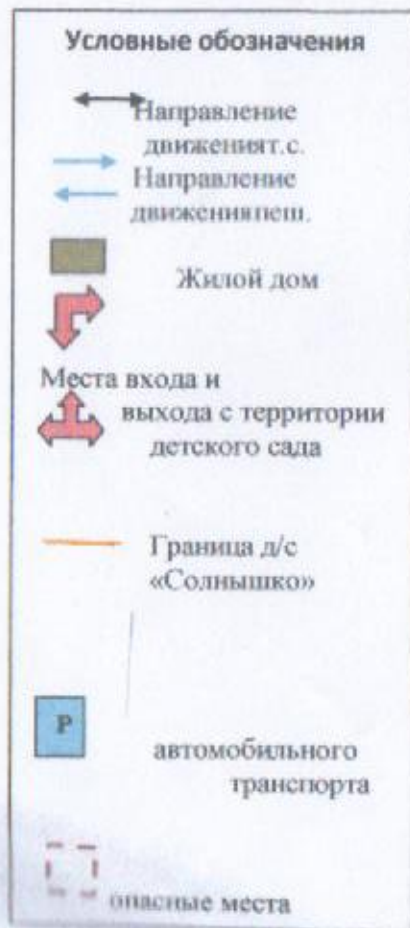

Организация дорожного движения в непосредственной близости от МБДОУ детский сад «Солнышко» с размещением соответствующих технических средств, маршруты движения и расположение парковочных мест.