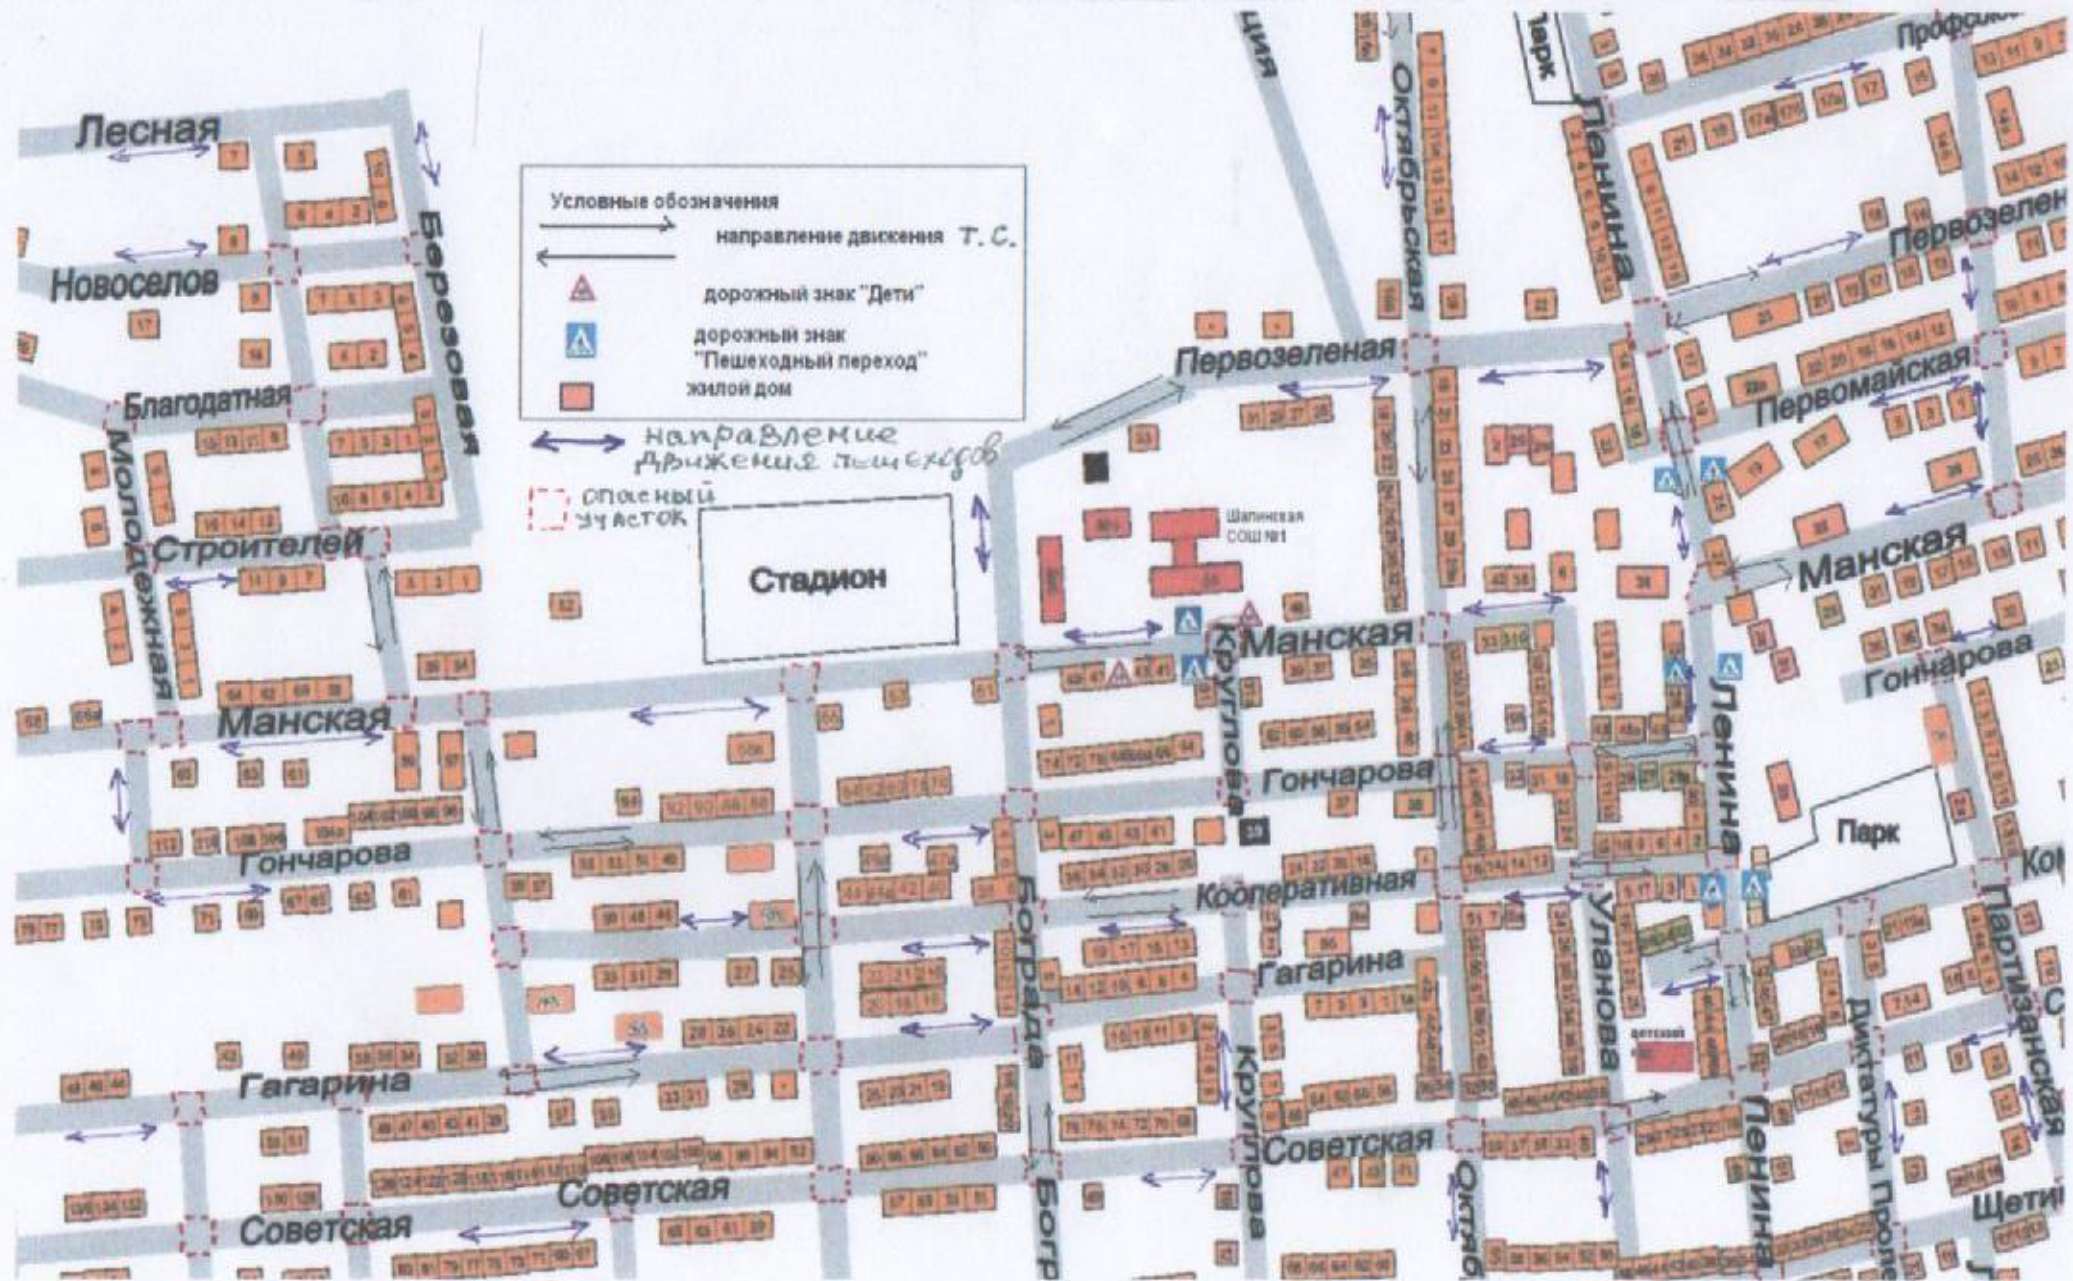

**Телефоны оперативных служб:**

*Скорая помощь -2 11 53, 03*

*Пожарная часть – 2 13 18, 01*

*Полиция – 2 14 12, 02*

*ЕДДС - , 112*

План-схема района расположения МБДОУ детский сад «Солнышко», пути движения транспортных средств и пешеходов